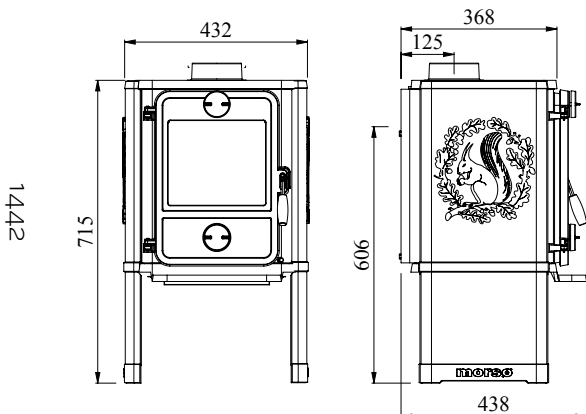

EN/N-gecertificeerd
Nominaal vermogen ..... 5 kW
Afgegeven vermogen ..... 3-5 kW
* Verwarmt ..... 45-75 m²
Rookgasafvoer boven/achter, inw. .... Ø 125 mm
Gewicht ..... 80-241 kg
Houtbloklengte max. .... 25 cm
*Bij een plafondhoogte van 2,40m

Afstand tot brandbaar materiaal
achter kachel ..... 200 mm
zijkant ..... 300 mm

Hoogte
Hoogte vanaf de bodem tot aan het hart van de kraag van de rookgasafvoer
1412 ..... 703 mm - 594 mm
1442 ..... 715 mm - 606 mm
1452 ..... 785 mm - 595 mm

Meer maattekeningen voor de rest van de serie kunnen gevonden worden
www.morso.nl