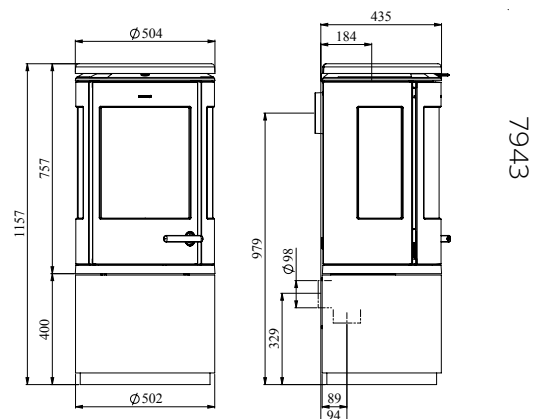

Hoogte

Hoogte vanaf de bodem tot aan het hart van de kraag van de rookgasafvoer	
7940	1032 mm - 854 mm
7943	1157 mm - 979 mm
7948	1157 mm - 979 mm
7970	757 mm - 589 mm
7990	1357 mm - 1179 mm

Meer maattekeningen voor de rest van de serie kunnen gevonden worden www.morso.nl

De 7900-serie is voorbereid voor installatie van de verselucht-aanvoer aan de achterkant en door het onderstel. Voor Morsø 7948, 7970 en 7943 met lade echter alleen aan de achterkant. De verseluchtbox moet afzonderlijk worden aangekocht.