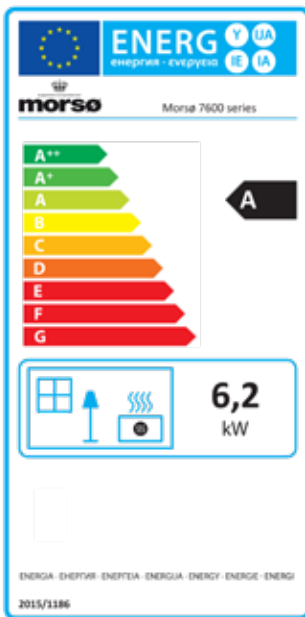

ENERGIELABELS