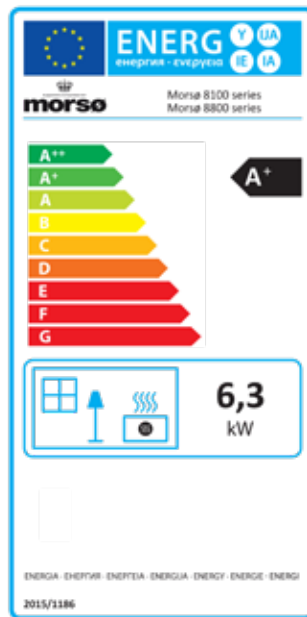

ENERGIELABELS