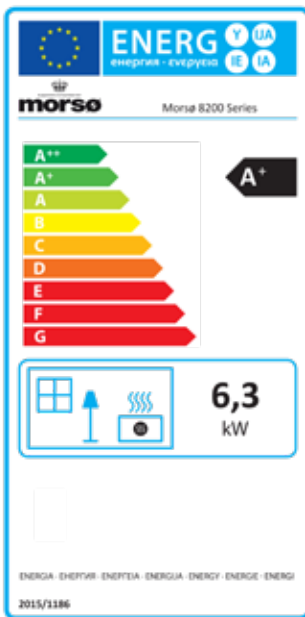

ENERGIELABELS