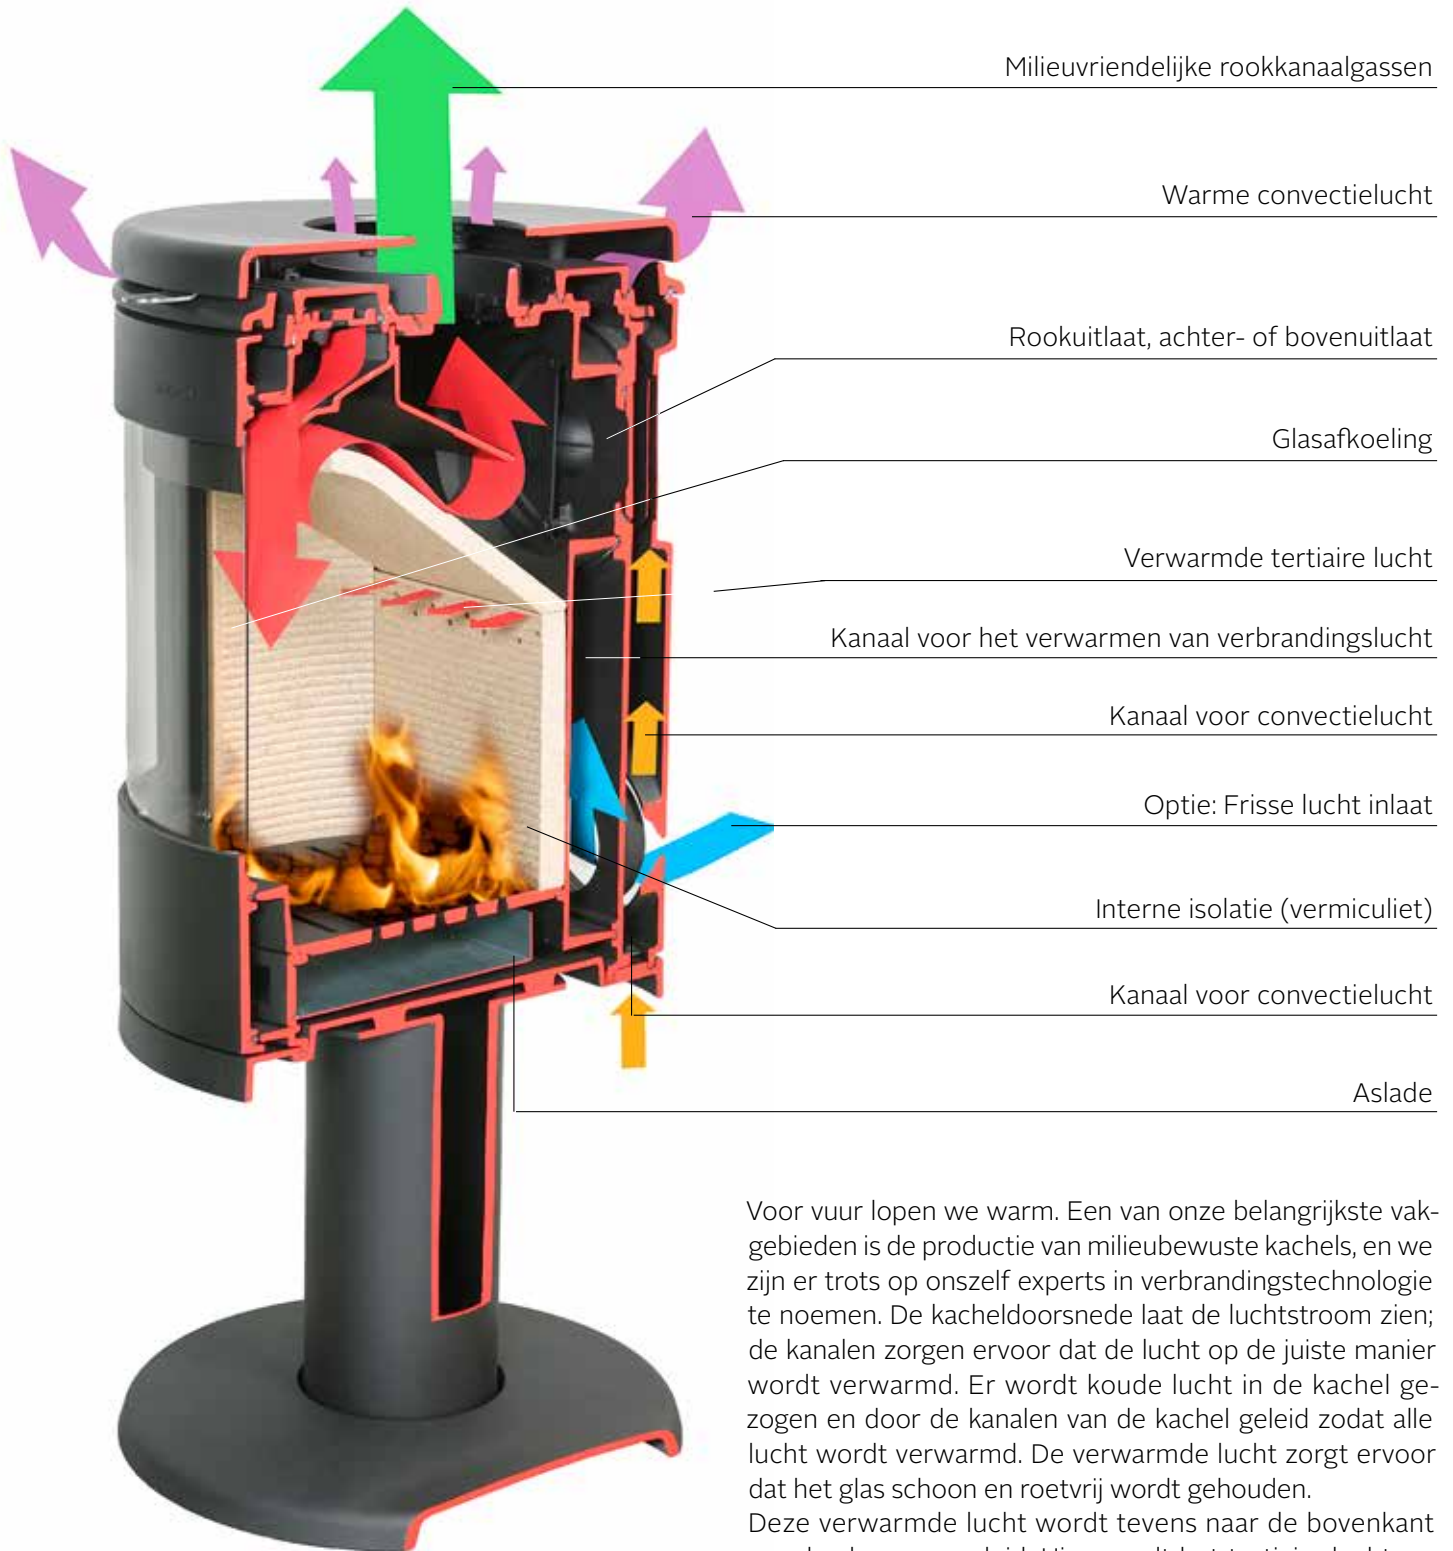

OPTIMALE VERBRANDING TEN OPZICHTE VAN HET MILIEU

Voor vuur lopen we warm. Een van onze belangrijkste vakgebieden is de productie van milieubewuste kachels, en we zijn er trots op onszelf experts in verbrandingstechnologie te noemen. De kacheldoorsnede laat de luchtstroom zien; de kanalen zorgen ervoor dat de lucht op de juiste manier wordt verwarmd. Er wordt koude lucht in de kachel gezogen en door de kanalen van de kachel geleid zodat alle lucht wordt verwarmd. De verwarmde lucht zorgt ervoor dat het glas schoon en roetvrij wordt gehouden. Deze verwarmde lucht wordt tevens naar de bovenkant van de vlammen geleid. Hier wordt het tertiaire lucht genoemd. De tertiaire lucht zorgt automatisch voor milieuverbruik waardoor de gassen in het hout vlam vatten.