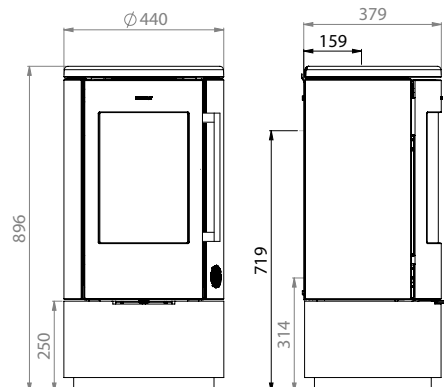

Hoogte

Hoogte vanaf de bodem tot aan het hart van de kraag van de rookgasafvoer	
7340	896 mm - 719 mm
7342	997 mm - 819 mm
7343	997 mm - 819 mm
7348	997 mm - 819 mm
7370	696 mm - 532 mm
7393	1118 mm - 940 mm

Meer maattekeningen voor de rest van de serie kunnen gevonden worden www.morso.nl

De 7300-serie is voorbereid voor installatie van de verse-luchtaanvoer aan de achterkant en door het onderstel. De buis wordt meegeleverd, maar is niet geïnstalleerd.