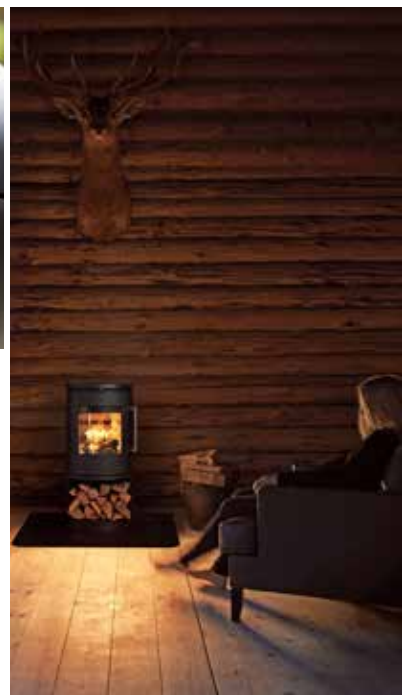

MORSØ – EEN BRON VAN COMFORT

Wanneer u dit blad straks neerlegt, bent u waarschijnlijk verkocht. U bent dan gevallen voor de tijdloze elegantie van Morsø. Tegelijkertijd zult u overtuigd zijn van de overduidelijke voordelen van onze kachels voor wat betreft het milieu.

U kunt er echter van op aan dat wanneer u over een paar jaar uw relatie met Morsø beschrijft, u het niet eens meer zult hebben over het ontwerp, het gietijzer of het milieu. Tegen die tijd is uw kachel al lang een van de meest geliefde meubelstukken bij u thuis. Het wordt een goede vriend die gevoelens van innerlijke vrede en harmonie oproept. Een betrouwbare bron van comfort welke zeer geliefd is om zijn geluid, uiterlijk en warmte. En natuurlijk de knusheid die hij jaar op jaar door uw huis verspreidt.

Met andere woorden is kiezen voor een Morsø-kachel, een Morsø-haard of een buitenoven een keuze voor het leven.