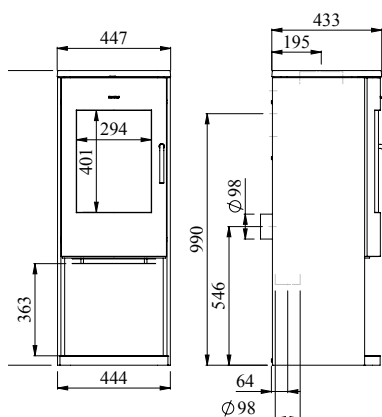

De 8200-serie is voorbereid voor installatie van de verseluchtaanvoer aan de achterkant en door het onderstel. Voor Morsø 8242 echter alleen aan de achterkant. De verseluchtbox moet afzonderlijk worden aangekocht.

EN/N-gecertificeerd

Nominaal vermogen	6,5 kW
Afgegeven vermogen	3-8 kW
* Verwarmt	45-120 m²
Rookgasafvoer boven/achter, inw.....	Ø 150 mm
Gewicht	117 - 333 kg
Houtbloklengte max.....	33 cm

*Bij een plafondhoogte van 2,40m

Afstand tot brandbaar materiaal

achter kachel	150 mm
zijkant	500 mm

Hoogte

Hoogte vanaf de bodem tot aan het hart van de kraag van de rookgasafvoer	
8229	1483 mm - 1322 mm
8243	1164 mm - 990 mm
8259	1519 mm - 1323 mm

8243