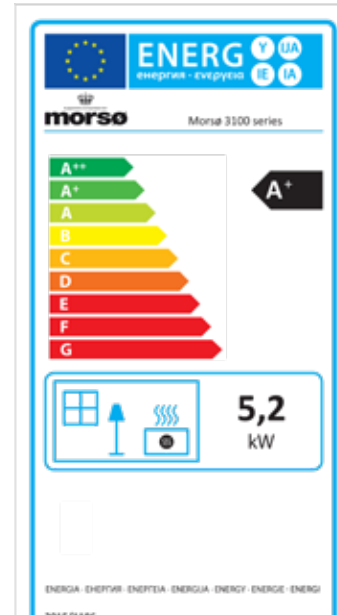

ENERGIELABELS