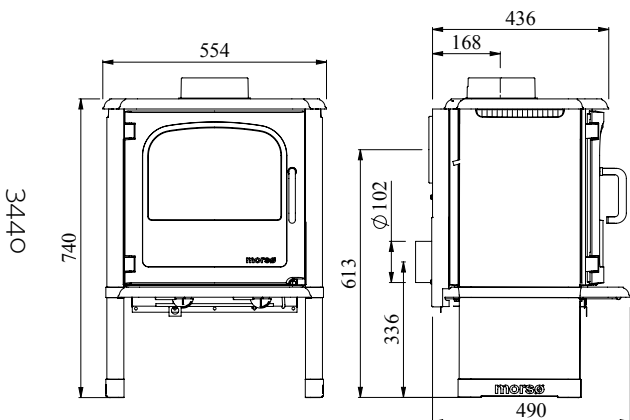

EN/N-gecertificeerd

Nominaal vermogen ..... 6,5 kW
Afgegeven vermogen ..... 4-7 kW
* Verwarmt ..... 60-105 m²
Rookgasafvoer boven/achter, inw. .... Ø 150 mm
Gewicht ..... 131 kg
Houtbloklengte max. .... 36 cm

*Bij een plafondhoogte van 2,40m

Afstand tot brandbaar materiaal

achter kachel ..... 200 mm
zijkant ..... 350 mm