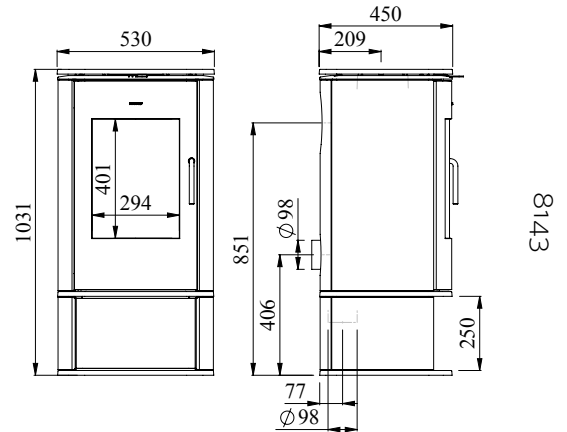

DE SERIE 8100

EN/N-gecertificeerd	
Nominaal vermogen	6,5 kW
Afgegeven vermogen	3-8 kW
* Verwarmt	45-120 m²
Rookgasafvoer boven/achter, inw.	Ø 150 mm
Gewicht	169 - 230 kg
Houtbloklengte max.	35 cm

*Bij een plafondhoogte van 2,40m

Afstand tot brandbaar materiaal

achter kachel	150 mm
zijkant	500 mm

Hoogte

Hoogte vanaf de bodem tot aan het hart van de kraag van de rookgasafvoer	
8140	869 mm - 689 mm
8142	1031 mm - 851 mm
8143	1031 mm - 851 mm
8145	1042 mm - 831 mm
8150	1042 mm - 831 mm
8190	1177 mm - 997 mm

Meer maattekeningen voor de rest van de serie kunnen gevonden worden www.morso.nl

De 8100-serie is voorbereid voor installatie van de verselucht-aanvoer aan de achterkant en door het onderstel. Voor Morsø 8145 en 8150 echter alleen aan de achterkant. De verseluchtbox moet afzonderlijk worden aangekocht.