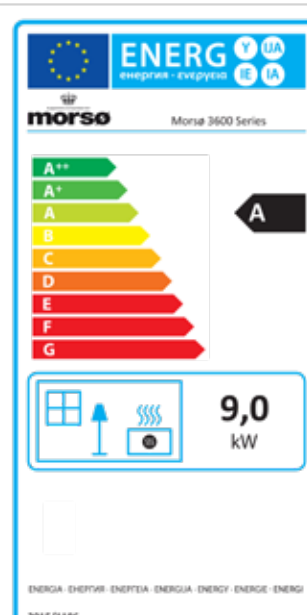

ENERGIELABELS