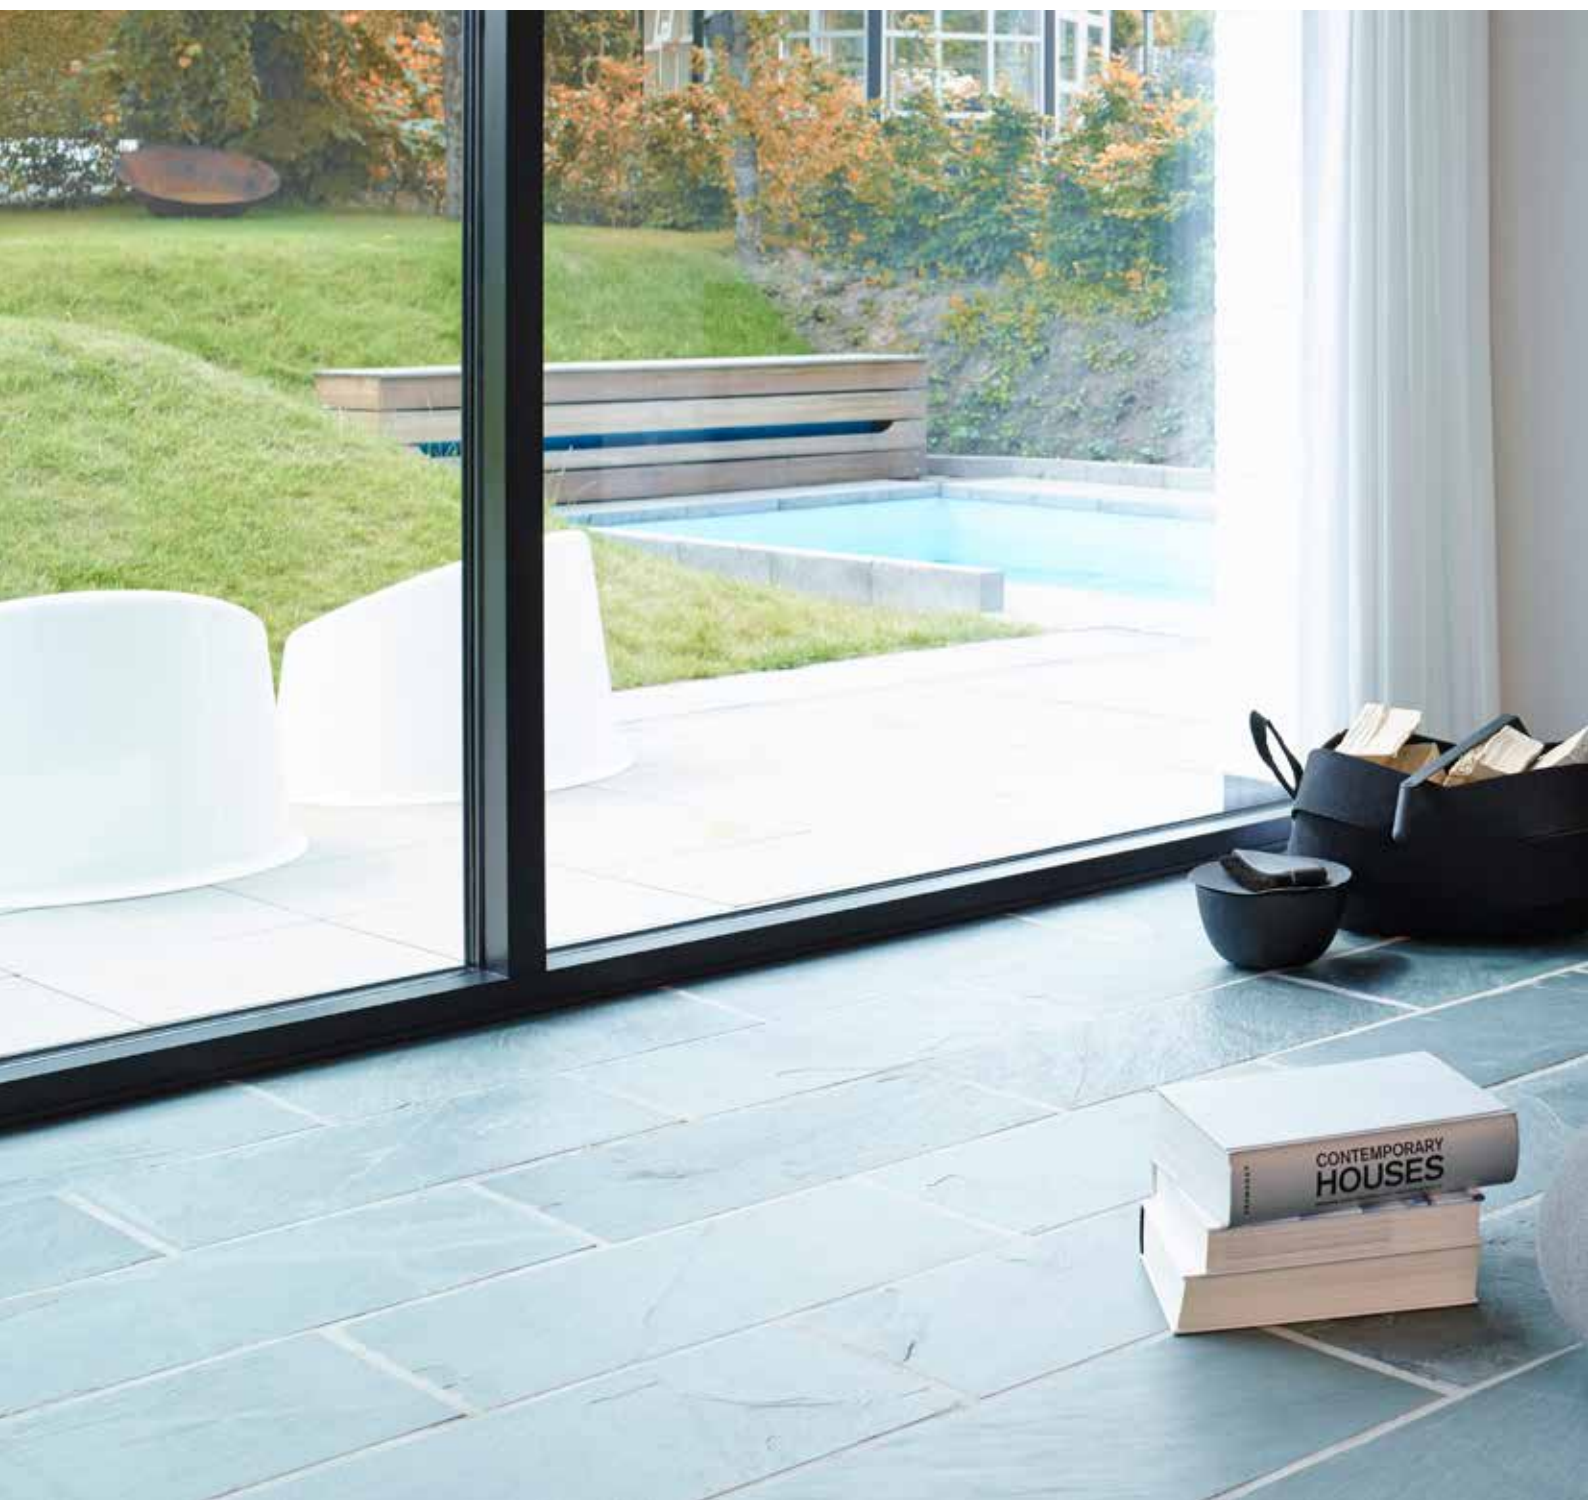

DE SERIE 6600

De Morsø 6600-serie is ontwikkeld in nauwe samenwerking met de ontwerper Klaus Rath, die een houtkachel heeft gecreëerd die beter werkt dan alleen nuttige consumentenapparatuur. Een kachel die zich in zijn manier van uitdrukken onderscheidt van de massa, waar de combinatie van gietijzer en glas op een geheel nieuwe manier wordt geïnterpreteerd en ter discussie gebracht en waar functie en design samensmelten tot een natuurlijke symbiose. De elliptische vorm van de kachel wordt omlijst door een discrete dubbele deur, die met slechts een enkele set van gegoten ijzeren staven het glasoppervlak maximaliseert en op deze manier een spectaculair zicht van 180 ° op de vlammen geeft.

Verwarmt 45 - 120 m²