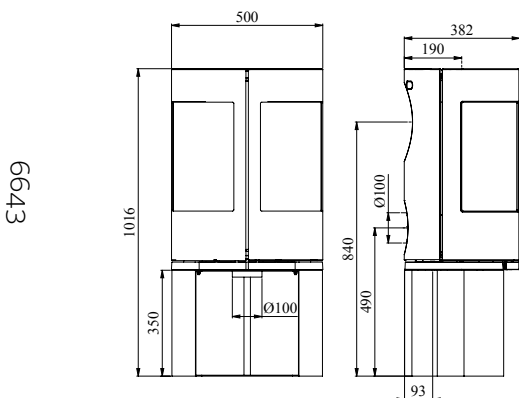

DE SERIE 6800

De 6800-serie is voorzien voor installatie van de verseluchtaanvoer aan de achterkant. De verseluchtkit voor installatie door het onderstel moet afzonderlijk worden aangekocht.

EN/N-gecertificeerd	
Nominaal vermogen	6 kW
Afgegeven vermogen	3-6 kW
* Verwarmt	45-90 m²
Rookgasafvoer boven/achter, inw.	Ø 125 mm
Gewicht	113 - 125 kg
Houtbloklengte max.	33 cm

*Bij een plafondhoogte van 2,40m

Afstand tot brandbaar materiaal

achter kachel	150 mm
zijkant	400 mm

Hoogte

Hoogte vanaf de bodem tot aan het hart van de kraag van de rookgasafvoer	
6843	950 mm - 777 mm
6848	950 mm - 777 mm
6870	630 mm - 457 mm

Meer maattekeningen voor de rest van de serie kunnen gevonden worden www.morso.nl

6843

DE SERIE 6600

De 6600-serie is voorbereid voor installatie van de verseluchtaanvoer aan de achterkant en door het onderstel. De buis wordt meegeleverd, maar is niet geïnstalleerd.

EN/N-gecertificeerd	
Nominaal vermogen	5,9 kW
Afgegeven vermogen	3-8 kW
* Verwarmt	45-120 m²
Rookgasafvoer boven/achter, inw.	Ø 150 mm
Gewicht	120 - 123 kg
Houtbloklengte max.	36 cm

*Bij een plafondhoogte van 2,40m

Afstand tot brandbaar materiaal

achter kachel	150 mm
zijkant	550 mm

Hoogte

Hoogte vanaf de bodem tot aan het hart van de kraag van de rookgasafvoer	
6643	1016 mm - 840 mm
6670	675 mm - 500 mm

Meer maattekeningen voor de rest van de serie kunnen gevonden worden www.morso.nl

6643