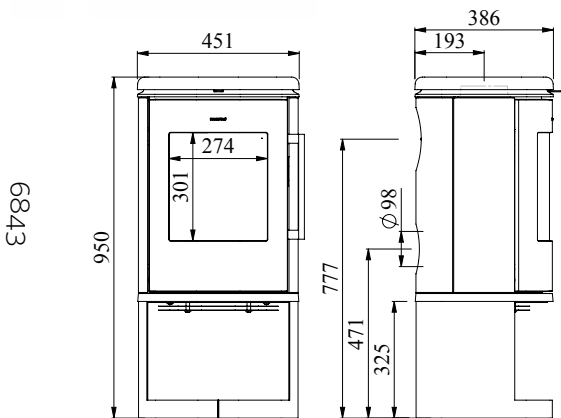

DE SERIE 6800

De 6800-serie is voorzien voor installatie van de verseluchtaanvoer aan de achterkant. De verseluchtkit voor installatie door het onderstel moet afzonderlijk worden aangekocht.

EN/N-gecertificeerd	
Nominaal vermogen	6 kW
Afgegeven vermogen	3-6 kW
* Verwarmt	45-90 m²
Rookgasafvoer boven/achter, inw.	Ø 125 mm
Gewicht	113 - 125 kg
Houtbloklengte max.	33 cm

*Bij een plafondhoogte van 2,40m

Afstand tot brandbaar materiaal

achter kachel	150 mm
zijkant	400 mm

Hoogte

Hoogte vanaf de bodem tot aan het hart van de kraag van de rookgasafvoer	
6843	950 mm - 777 mm
6848	950 mm - 777 mm
6870	630 mm - 457 mm

Meer maattekeningen voor de rest van de serie kunnen gevonden worden www.morso.nl

6843

DE SERIE 6600

De 6600-serie is voorbereid voor installatie van de verseluchtaanvoer aan de achterkant en door het onderstel. De buis wordt meegeleverd, maar is niet geïnstalleerd.

EN/N-gecertificeerd	
Nominaal vermogen	5,9 kW
Afgegeven vermogen	3-8 kW
* Verwarmt	45-120 m²
Rookgasafvoer boven/achter, inw.	Ø 150 mm
Gewicht	120 - 123 kg
Houtbloklengte max.	36 cm

*Bij een plafondhoogte van 2,40m

Afstand tot brandbaar materiaal

achter kachel	150 mm
zijkant	550 mm

Hoogte

Hoogte vanaf de bodem tot aan het hart van de kraag van de rookgasafvoer	
6643	1016 mm - 840 mm
6670	675 mm - 500 mm

Meer maattekeningen voor de rest van de serie kunnen gevonden worden www.morso.nl

6643