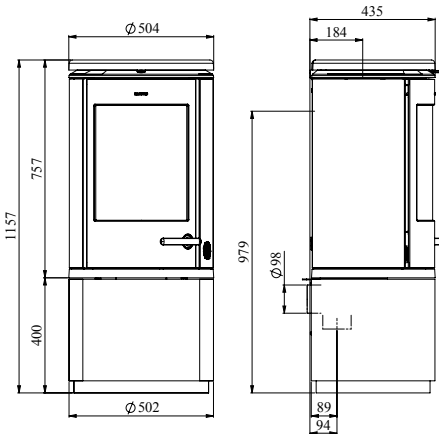

De 7800-serie is voorbereid voor installatie van de verselucht-aanvoer aan de achterkant en door het onderstel. Voor Morsø 7848, 7870 en 7843 met lade echter alleen aan de achterkant. De verseluchtbox moet afzonderlijk worden aangekocht.

EN/N-gecertificeerd

Nominaal vermogen	7,3 kW
Afgegeven vermogen	3-8 kW
* Verwarmt	45-120 m²
Rookgasafvoer boven/achter, inw.....	Ø 150 mm
Gewicht	157 - 202 kg
Houtbloklengte max.....	36 cm

*Bij een plafondhoogte van 2,40m

Afstand tot brandbaar materiaal

achter kachel	125 mm
zijkant	400 mm

Hoogte

Hoogte vanaf de bodem tot aan het hart van de kraag van de rookgasafvoer	
7840	1032 mm - 854 mm
7843	1157 mm - 979 mm
7848	1157 mm - 979 mm
7870	757 mm - 589 mm
7890	1357 mm - 1179 mm

Meer maattekeningen voor de rest van de serie kunnen gevonden worden www.morso.nl

7843