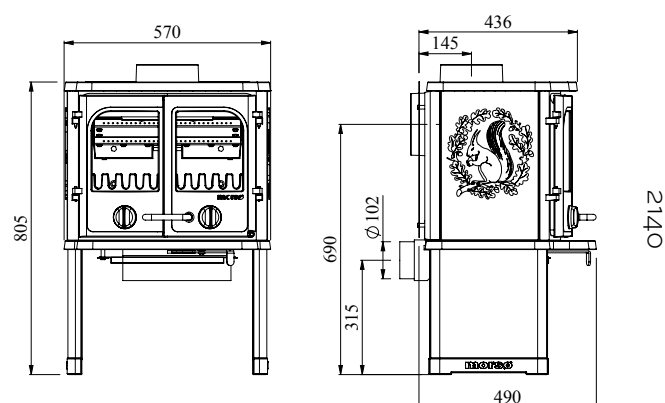

DE SERIE 2100

EN/N-gecertificeerd	
Nominaal vermogen	6 kW
Afgegeven vermogen	4-8 kW
* Verwarmt	60-120 m²
Rookgasafvoer boven/achter, inw.	Ø 150 mm
Gewicht	125 - 141 kg
Houtbloklengte max.	42 cm

*Bij een plafondhoogte van 2,40m

Afstand tot brandbaar materiaal	
achter kachel	200 mm
zijkant	400 mm

Hoogte	
Hoogte vanaf de bodem tot aan het hart van de kraag van de rookgasafvoer 2110	705 mm - 590 mm

De 2100-serie is voorbereid voor installatie van de verseluchtaanvoer aan de achterkant. De verseluchtkit moet afzonderlijk worden aangekocht.