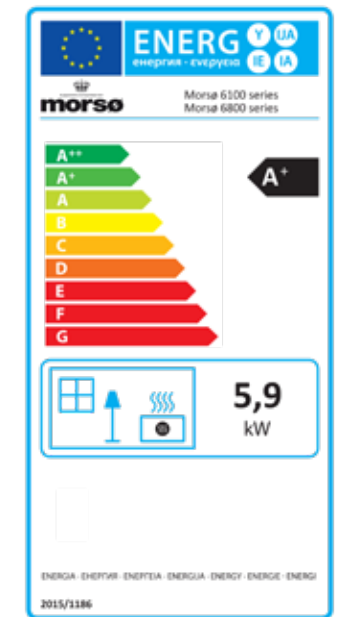

ENERGIELABELS