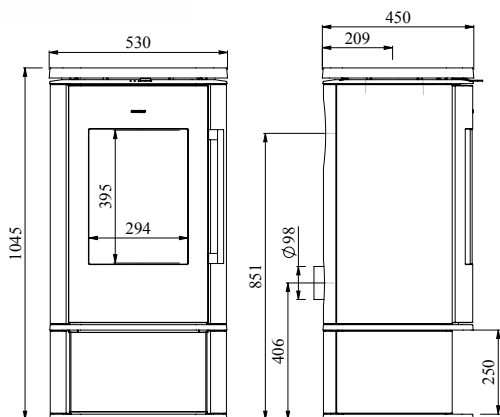

Meer maattekeningen voor de rest van de serie kunnen gevonden worden www.morso.nl