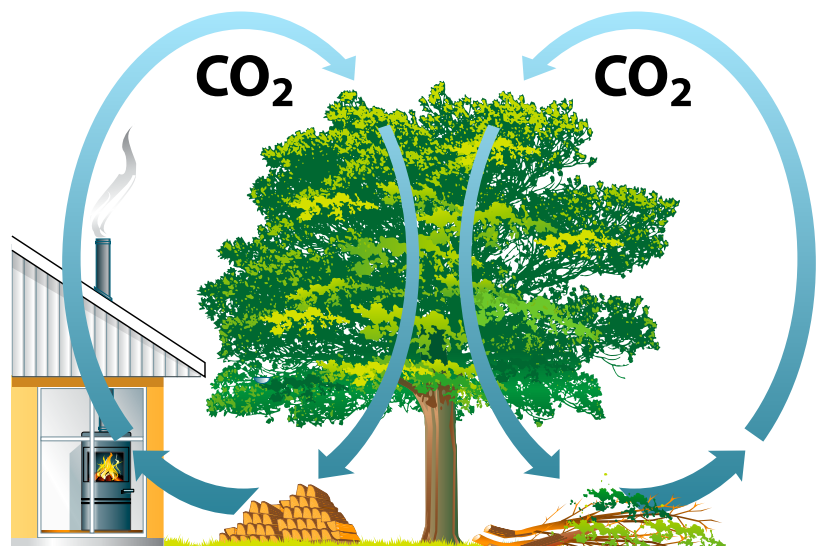

MORSØ BIEDT PLAATSELIJKE VERWARMING ZONDER SCHADELIJKE GEVOLGEN VOOR HET WERELDKLIMAAT.

Hout heeft een speciale eigenschap wanneer het gaat over kooldioxide, of CO₂. Wanneer een boom groeit, absorbeert hij enorme hoeveelheden koolstofdioxide en houdt deze vast, als onderdeel van het fotosynthetisch proces. Precies dezelfde hoeveelheid CO₂ komt vrij in de atmosfeer wanneer de boom wordt gekapt en wordt verbrand. Als hout echter efficiënt wordt verbrand, is het CO₂-neutraal en kan het als groene energiebron worden beschouwd.

Daarnaast kan hout, in tegenstelling tot bijvoorbeeld olie, kolen of gas, worden gereproduceerd door nieuwe bomen te planten ter vervanging van de bomen die worden gekapt. De neutrale CO₂-cyclus kan dus worden gehandhaafd. Generatie op generatie.

Om de uitstoot van kooldioxide helemaal tot nul terug te brengen, dient zoals gezegd het hout zo efficiënt mogelijk te worden verbrand. En dit is het gebied waarop de kachels van Morsø hun eerste belangrijke punten scoren. Door onze jarenlange ervaring en continue ontwikkeling behoren al onze kachels tegenwoordig tot de efficiëntste verbrandingssystemen ter wereld.