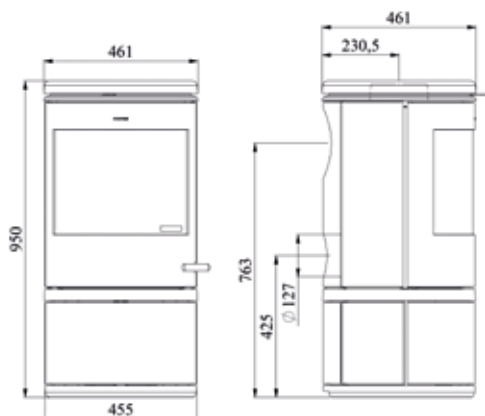

EN/N-gecertificeerd

Nominaal vermogen	6,2 kW
Afgegeven vermogen	3-8 kW
* Verwarmt	45-120 m²
Rookgasafvoer boven/achter, inw.....	Ø 150 mm
Gewicht	142 - 185 kg
Houtbloklengte max.....	33 cm

*Bij een plafondhoogte van 2,40m

Afstand tot brandbaar materiaal

achter kachel	150 mm
zijkant	500 mm

Hoogte

Hoogte vanaf de bodem tot aan het hart van de kraag van de rookgasafvoer	
7642	950 mm - 763 mm
7644	1035 mm - 848 mm
7648	1012 mm - 825 mm
7650	972 mm - 263 mm
7690	1150 mm - 963 mm

Meer maattekeningen voor de rest van de serie kunnen gevonden worden www.morso.nl

7642