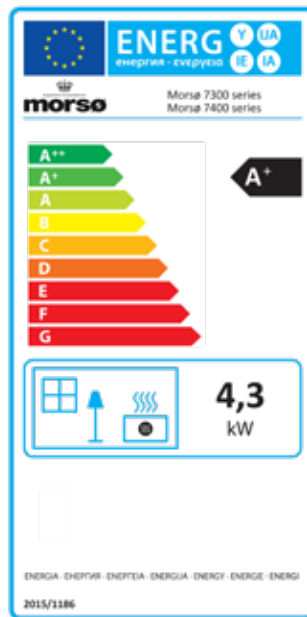

ENERGIELABELS