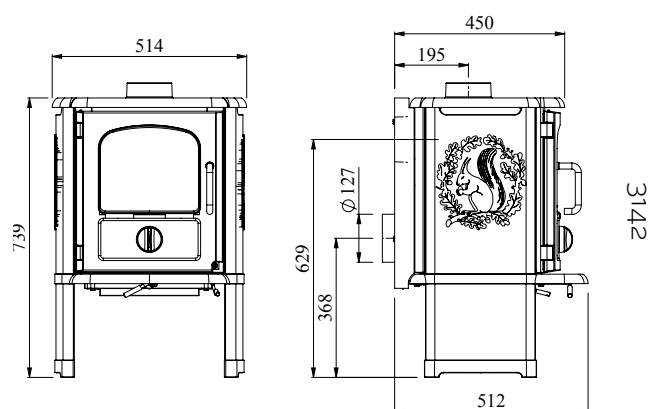

EN/N-gecertificeerd	
Nominaal vermogen	5 kW
Afgegeven vermogen	3-6 kW
* Verwarmt	45-90 m²
Rookgasafvoer boven/achter, inw.	Ø 125 mm
Gewicht	113 kg
Houtbloklengte max.	30 cm

*Bij een plafondhoogte van 2,40m

Afstand tot brandbaar materiaal	
achter kachel	200 mm
zijkant	400 mm

De 3100-serie is voorbereid voor installatie van de verseluchtaanvoer aan de achterkant. De verseluchtkit moet afzonderlijk worden aangekocht.