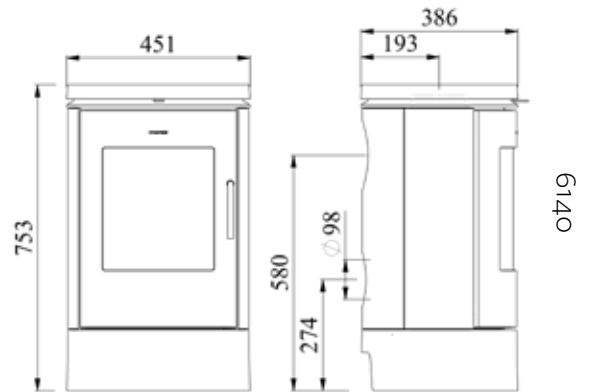

DE SERIE 6100

EN/N-gecertificeerd	
Nominaal vermogen	6 kW
Afgegeven vermogen	3-6 kW
* Verwarmt	45-90 m²
Rookgasafvoer boven/achter, inw.	Ø 125 mm
Gewicht	105 - 233 kg
Houtbloklengte max.	30 cm

*Bij een plafondhoogte van 2,40m

Afstand tot brandbaar materiaal	
achter kachel	150 mm
zijkant	400 mm

Hoogte	
Hoogte vanaf de bodem tot aan het hart van de kraag van de rookgasafvoer	
6140	753 mm - 580 mm
6141	850 mm - 677 mm
6143	944 mm - 777 mm
6148	950 mm - 777 mm
6150	1016 mm - 779 mm
6190	1097 mm - 930 mm

Meer maattekeningen voor de rest van de serie kunnen gevonden worden www.morso.nl

De 6100-serie is voorzien voor installatie van de verseluchtaanvoer aan de achterkant. De installatiekit voor door het onderstel moet afzonderlijk worden aangekocht. Modellen 6170 en 6143 met open onderstel, alleen aansluiting mogelijk aan de achterkant.