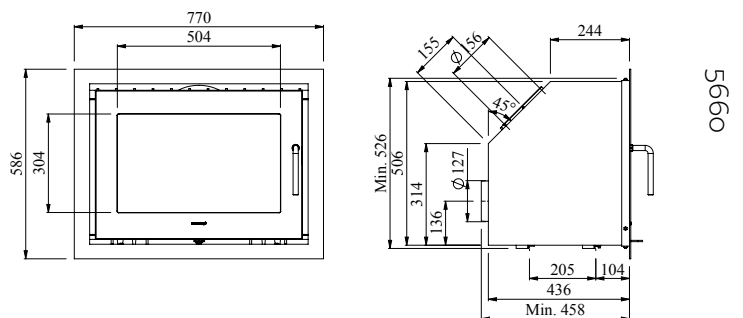

5660

EN/N-gecertificeerd	
Nominaal vermogen	6,5 kW
Afgegeven vermogen	4-8 kW
* Verwarmt	60-120 m²
Rookgasafvoer boven/achter, inw.	Ø 150 mm
Gewicht	125 kg
Houtbloklengte max.	58 cm

*Bij een plafondhoogte van 2,40m

Afstand tot brandbaar materiaal	
achter kachel	100 mm
zijkant	400 mm
de vloer en de haard	300 mm

De 5660 is voorbereid voor installatie van de verseluchtaanvoer aan de achterkant. De verseluchtkit moet afzonderlijk worden aangekocht.