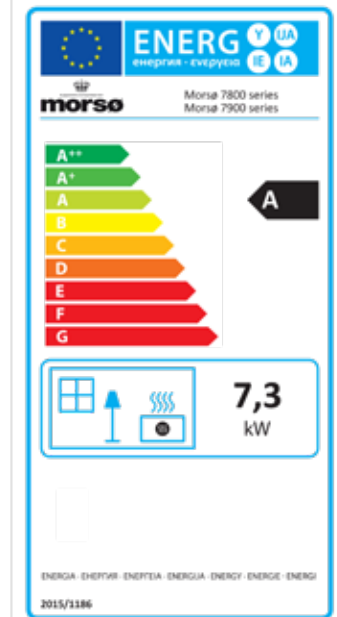

ENERGIELABELS