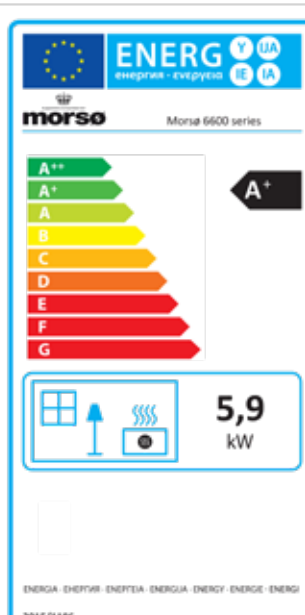

ENERGIELABELS