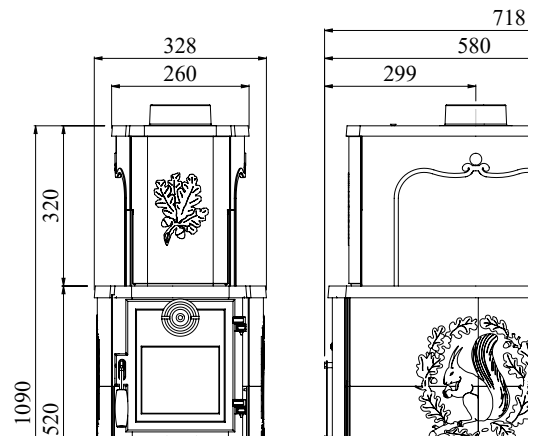

EN/N-gecertificeerd
Nominaal vermogen ..... 8 kW
Afgegeven vermogen ..... 6-10 kW
* Verwarmt ..... 90-150 m²
Rookgasafvoer boven/achter, inw. .... Ø 120 mm
Gewicht ..... 125 kg
Houtbloklengte max. .... 50 cm

*Bij een plafondhoogte van 2,40m

Afstand tot brandbaar materiaal
achter kachel ..... 400 mm
zijkant ..... 850 mm