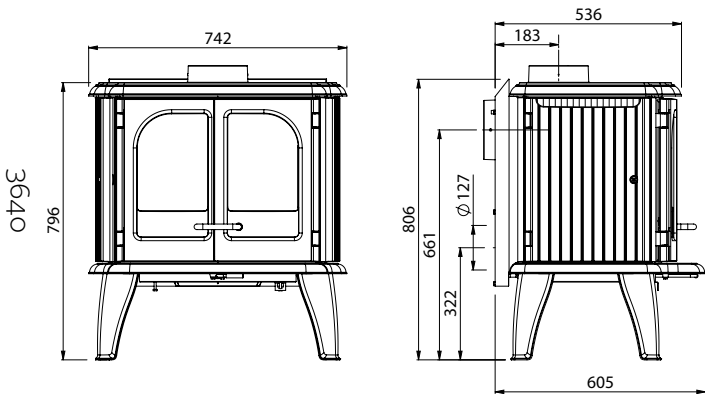

Afstand tot brandbaar materiaal

achter kachel 200 mm
 zijkant 400 mm

3440

EN/N-gecertificeerd

Nominaal vermogen 6,5 kW
 Afgegeven vermogen 4-7 kW
 * Verwarmt 60-105 m²
 Rookgasafvoer boven/achter, inw. Ø 150 mm
 Gewicht 131 kg
 Houtbloklengte max. 36 cm