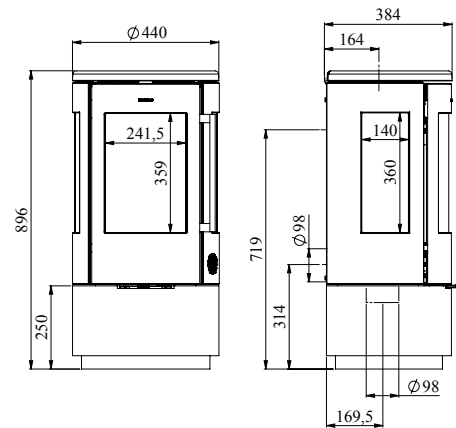

DE SERIE 7400

EN/N-gecertificeerd	
Nominaal vermogen	4,3 kW
Afgegeven vermogen	3-7 kW
* Verwarmt	45-105 m²
Rookgasafvoer boven/achter, inw.	Ø 150 mm
Gewicht	111 - 137 kg
Houtbloklengte max.	33 cm

*Bij een plafondhoogte van 2,40m

Afstand tot brandbaar materiaal

achter kachel	200 mm
zijkant	450 mm

Hoogte

Hoogte vanaf de bodem tot aan het hart van de kraag van de rookgasafvoer	
7440	896 mm - 719 mm
7442	997 mm - 819 mm
7443	997 mm - 819 mm
7448	997 mm - 819 mm
7449	1112 mm - 934 mm
7470	696 mm - 532 mm
7493	1118 mm - 940 mm

Meer maattekeningen voor de rest van de serie kunnen gevonden worden www.morso.nl

De 7400-serie is voorbereid voor installatie van de verse-luchtaanvoer aan de achterkant en door het onderstel. De buis wordt meegeleverd, maar is niet geïnstalleerd.