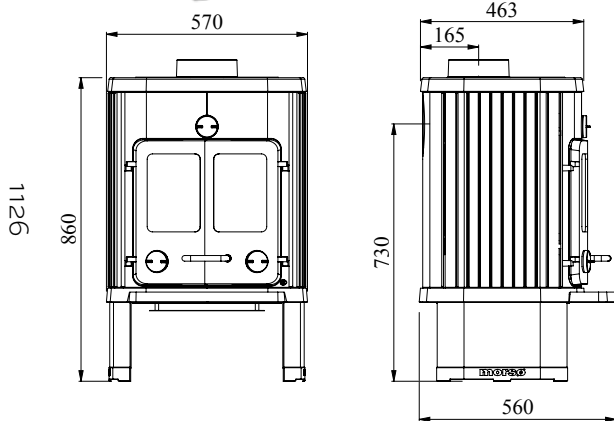

EN/N-gecertificeerd
Nominaal vermogen ..... 8 kW
Afgegeven vermogen ..... 5-10 kW
* Verwarmt ..... 75-150 m²
Rookgasafvoer boven/achter, inw. .... Ø 150 mm
Gewicht ..... 140 kg
Houtbloklengte max. .... 35 cm
*Bij een plafondhoogte van 2,40m

Afstand tot brandbaar materiaal
achter kachel ..... 300 mm
zijkant ..... 400 mm

1126

DE SERIE 1400