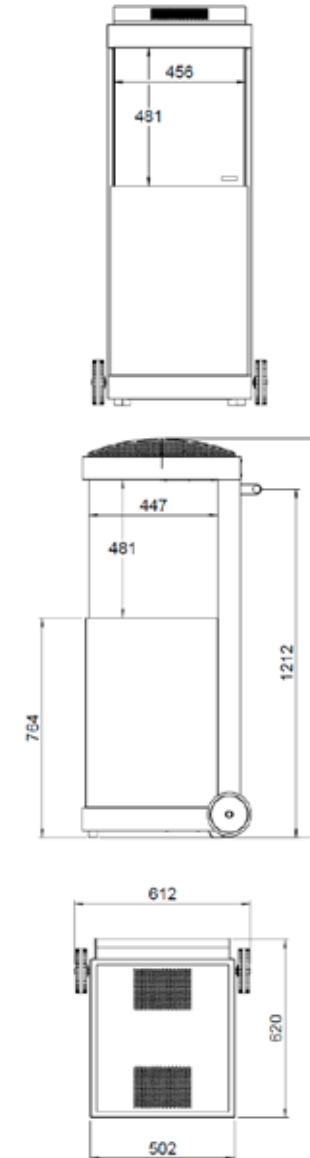

Outdoor fires

Lijntekeningen

	Pag.	AFMETINGEN		DECORATIE		UITVOERING	
		Buitenmaat BxHxD in mm	Vuurzicht BxHxD in mm	Hout-stammen	Carrara kiezel	Zwart	Corten staal
theBUZZ black	8	612 x 1388 x 620	456 x 481 x 447	●		●	
theBUZZ corten	8	612 x 1388 x 620	456 x 481 x 447	●			●
theMOOD	10	1260 x 738 x 311	1112 x 305	●	Optie		●
theMOOD ST	10	1260 x 738 x 311	1112 x 305	●	Optie		●

Je Faber buitenhaard op aardgas of (bio-)propan? Het kan!
Alle Faber buitenhaarden branden, behalve op propaangas, ook op aardgas. Daarvoor kan je de haard als optie worden voorzien van een buiten gas-stopcontact, waarmee je hem op een permanente gasleiding aansluit. Dan is een gasfles niet langer nodig. Wel zo gemakkelijk dus!

Bovendien zijn Faber buitenhaarden geschikt voor milieuvriendelijk (bio-) propaangas. Wil je meer weten over de mogelijkheden van (bio-)propan? Kijk dan op onze website.

Voor meer informatie neem een kijkje op de website: www.faberfires.com

De opties per haard geven een meerprijs.

theBUZZ

Pag. 8