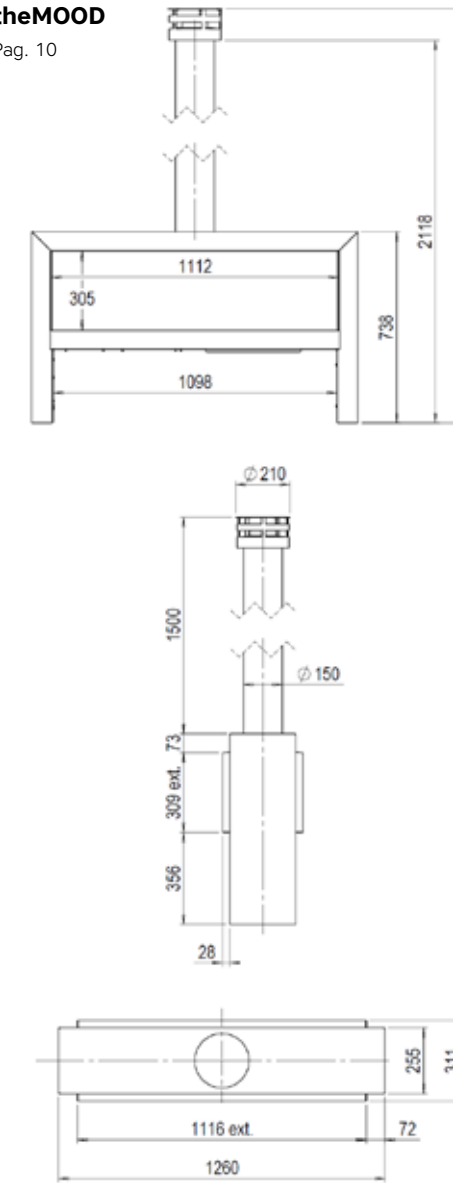

theMOOD

Pag. 10

theTUBE