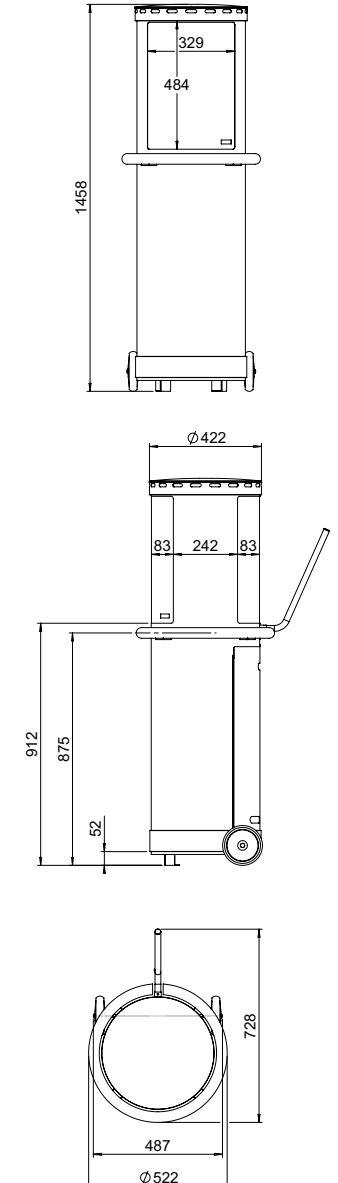

theTUBE

Pag. 12